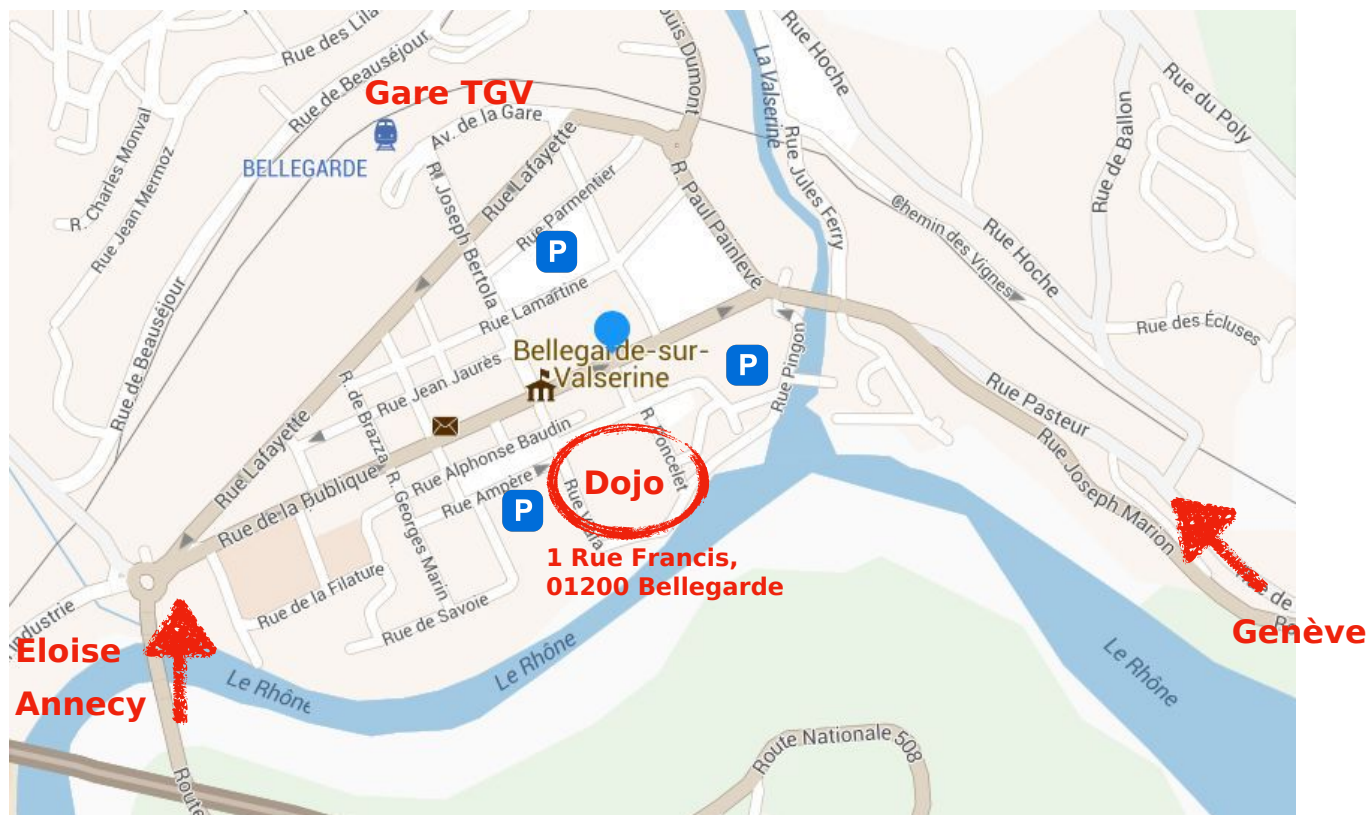

Stage Christian TISSIER Shihan - 28 Septembre 2025

Bellegarde-sur-Valsérine / Valsérhôte

Gymnase M. Berthet
1 rue Francis
1200 Bellegarde sur Valsérine

Aikido club de Bellegarde

46.106983, 5.827000

Se rendre au dojo :

Depuis Lyon/ Paris/ Genève : A40 - sortie 11 (Eloise) puis suivre Bellegarde

Gare TGV à 5 minutes à pied

Parkings situés à proximité du centre sportif (fléchage le jour même)

Hébergements :

-  Hôtel Kyriad <https://bellegarde-geneve.kyriad.com>
-  Hôtel Hermance <https://www.hotelhermance.com> (proche gare TGV)
-  Hôtel le Touring <http://www.touringhotel01.fr> 04 50 56 08 08 (proche gare TGV)