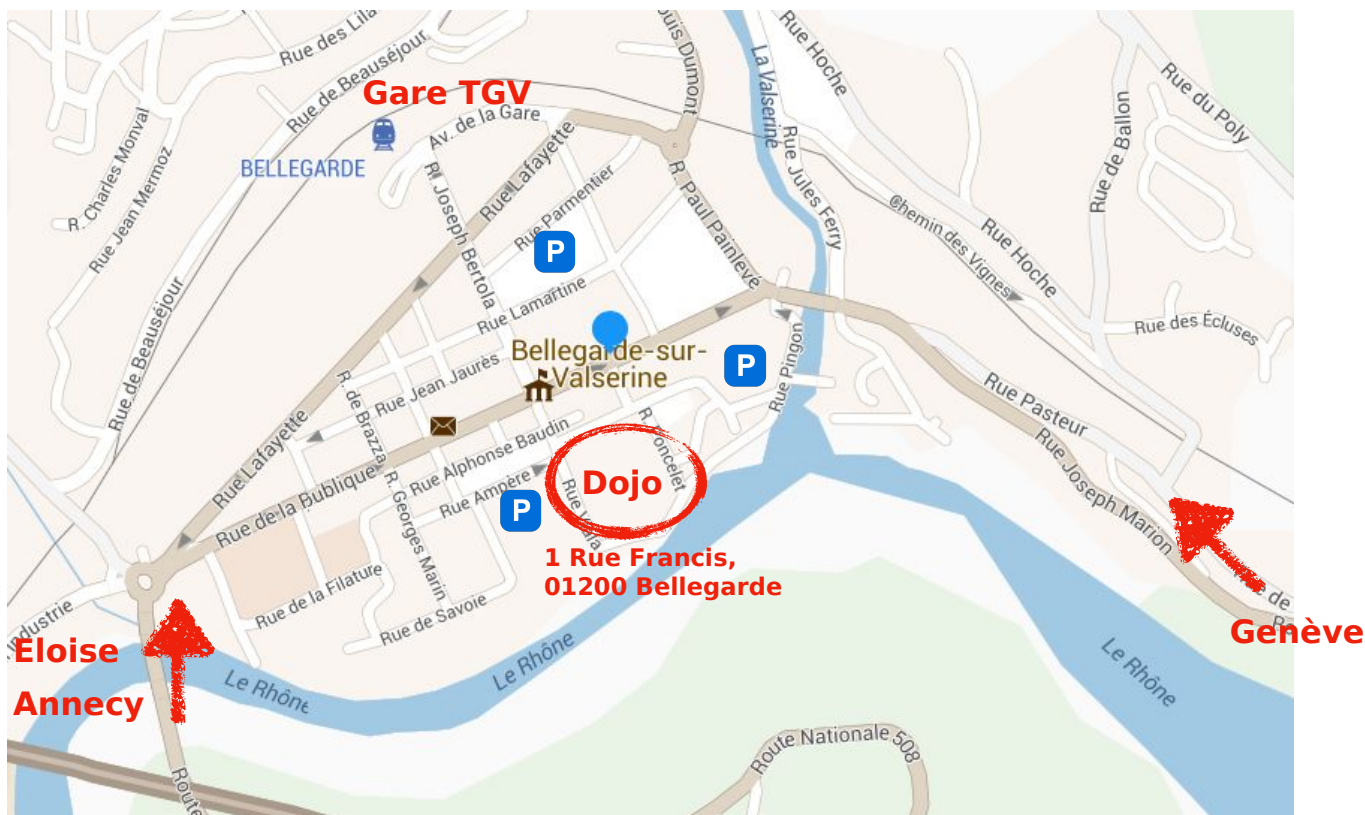

Stage Christian TISSIER Shihan - 17 Septembre 2023

Bellegarde-sur-Valsérine / Valsérhône

Gymnase M. Berthet
1 rue Francis
1200 Bellegarde sur Valsérine

Aikido club de Bellegarde

46.106983, 5.827000

Se rendre au dojo :

Depuis Lyon/ Paris/ Genève : A40 - sortie 11 (Eloise) puis suivre Bellegarde

Gare TGV à 5 minutes à pied

Parkings situés à proximité du centre sportif (fléchage le jour même)

Hébergements :

-  Hôtel Kyriad <https://bellegarde-geneve.kyriad.com>
-  Hôtel le Touring <http://www.touringhotel01.fr> 04 50 56 08 08 (proche gare TGV)
-  Hôtel Hermance <https://www.hotelhermance.com> (proche gare TGV)